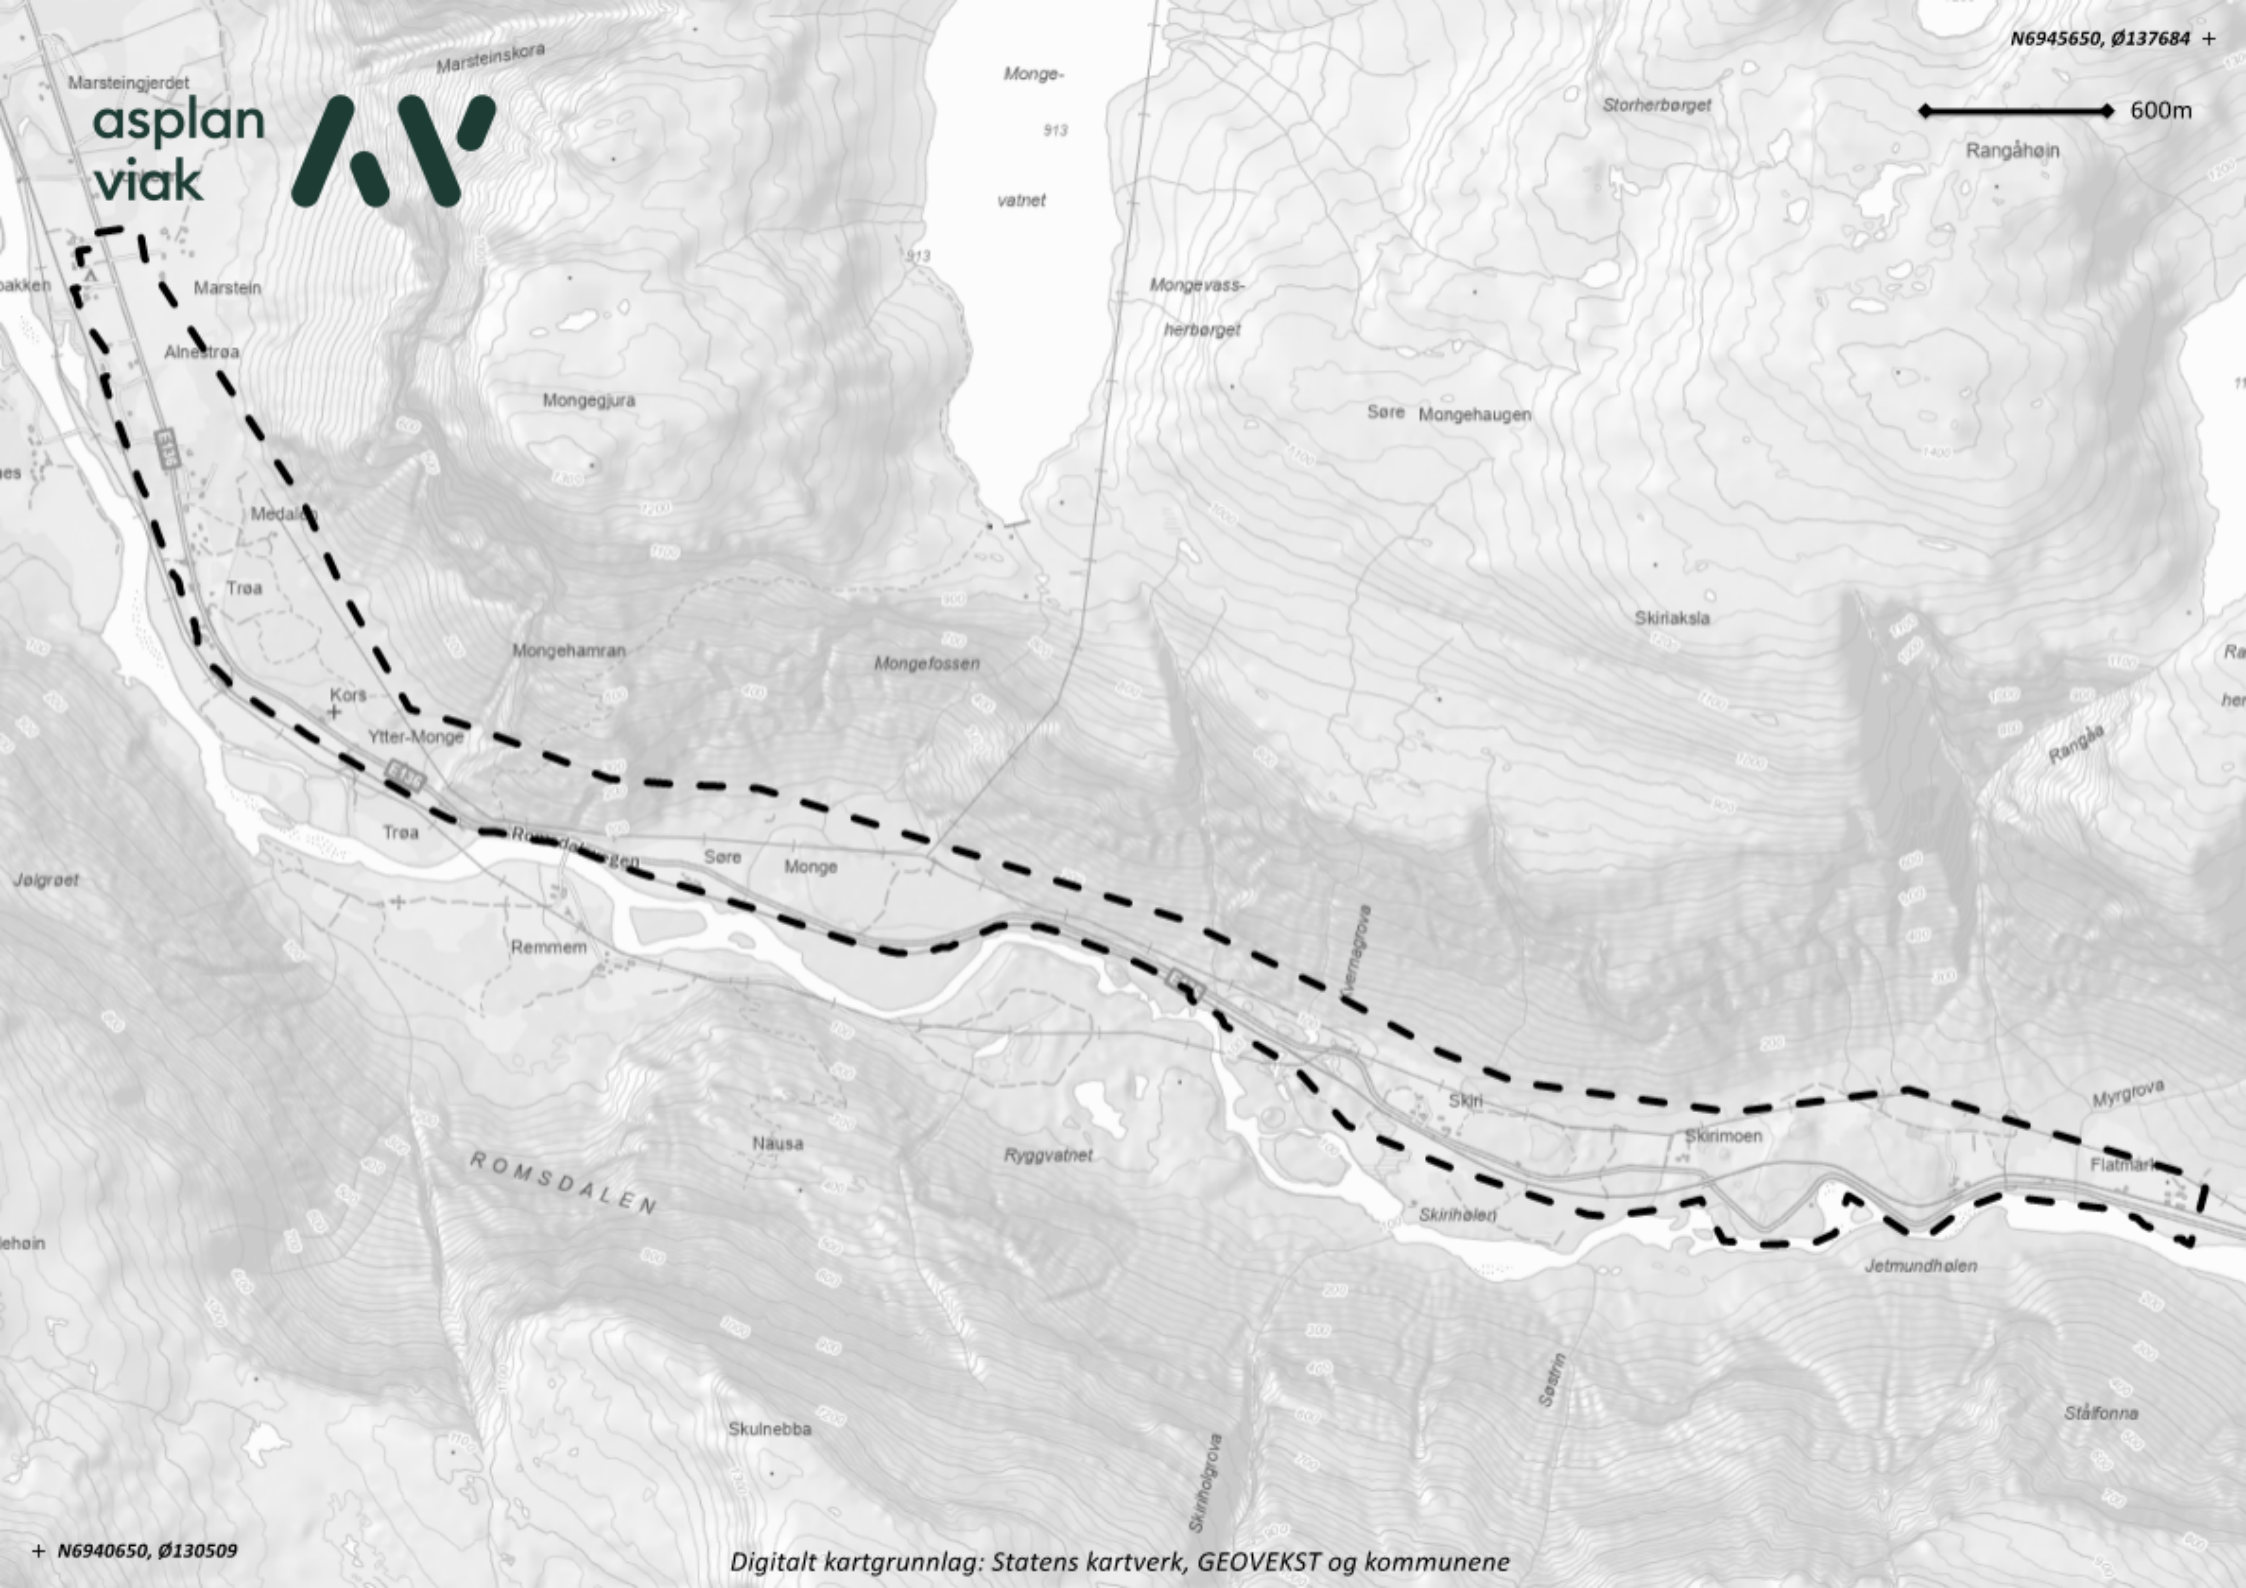

# asplan viak

N6945650, Ø137684 +

600m

+ N6940650, Ø130509

Digitalt kartgrunnlag: Statens kartverk, GEOVEKST og kommunene