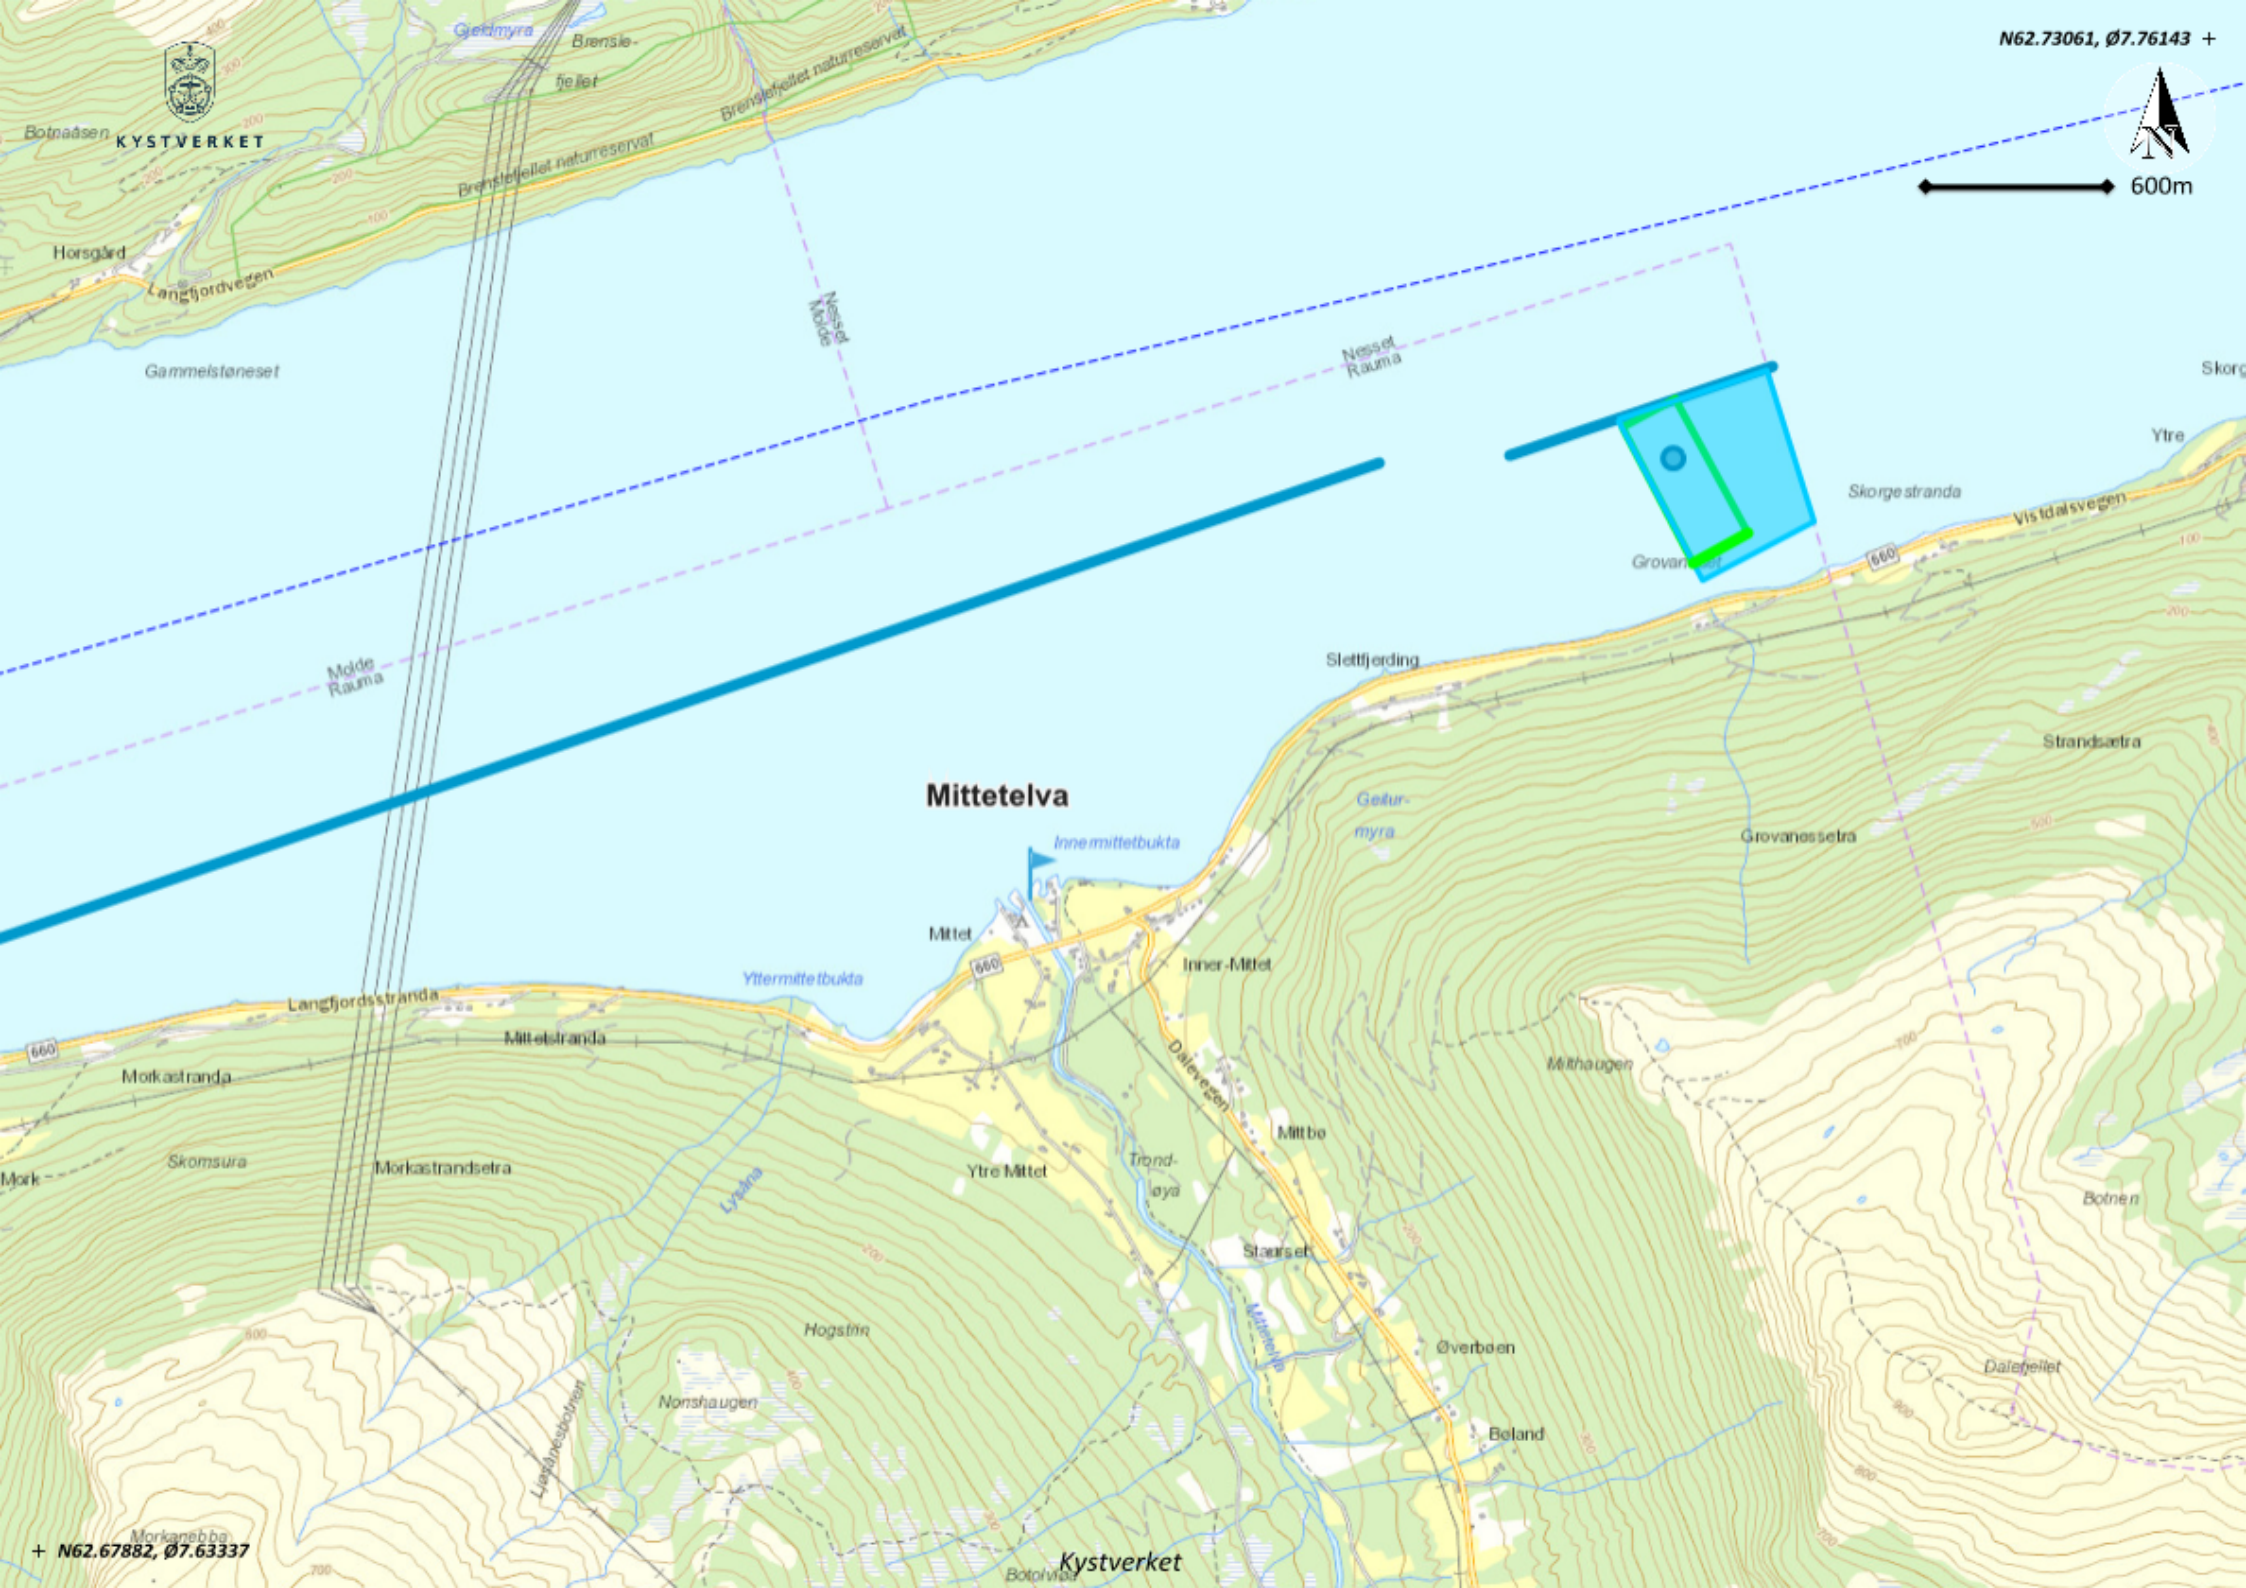

600m

### Mittetelva

Inne mittetbuka

Mittet

Yttermittetbuka

Inner-Mittet

Mittbo

Ytre Mittet

Stærset

Øverboen

Beland

Kystverket

KYSTVERKET

KYSTVERKET

N62.72398, Ø7.74496 +

300m

+ N62.70327, Ø7.69371

Kystverket

Grovanessetra