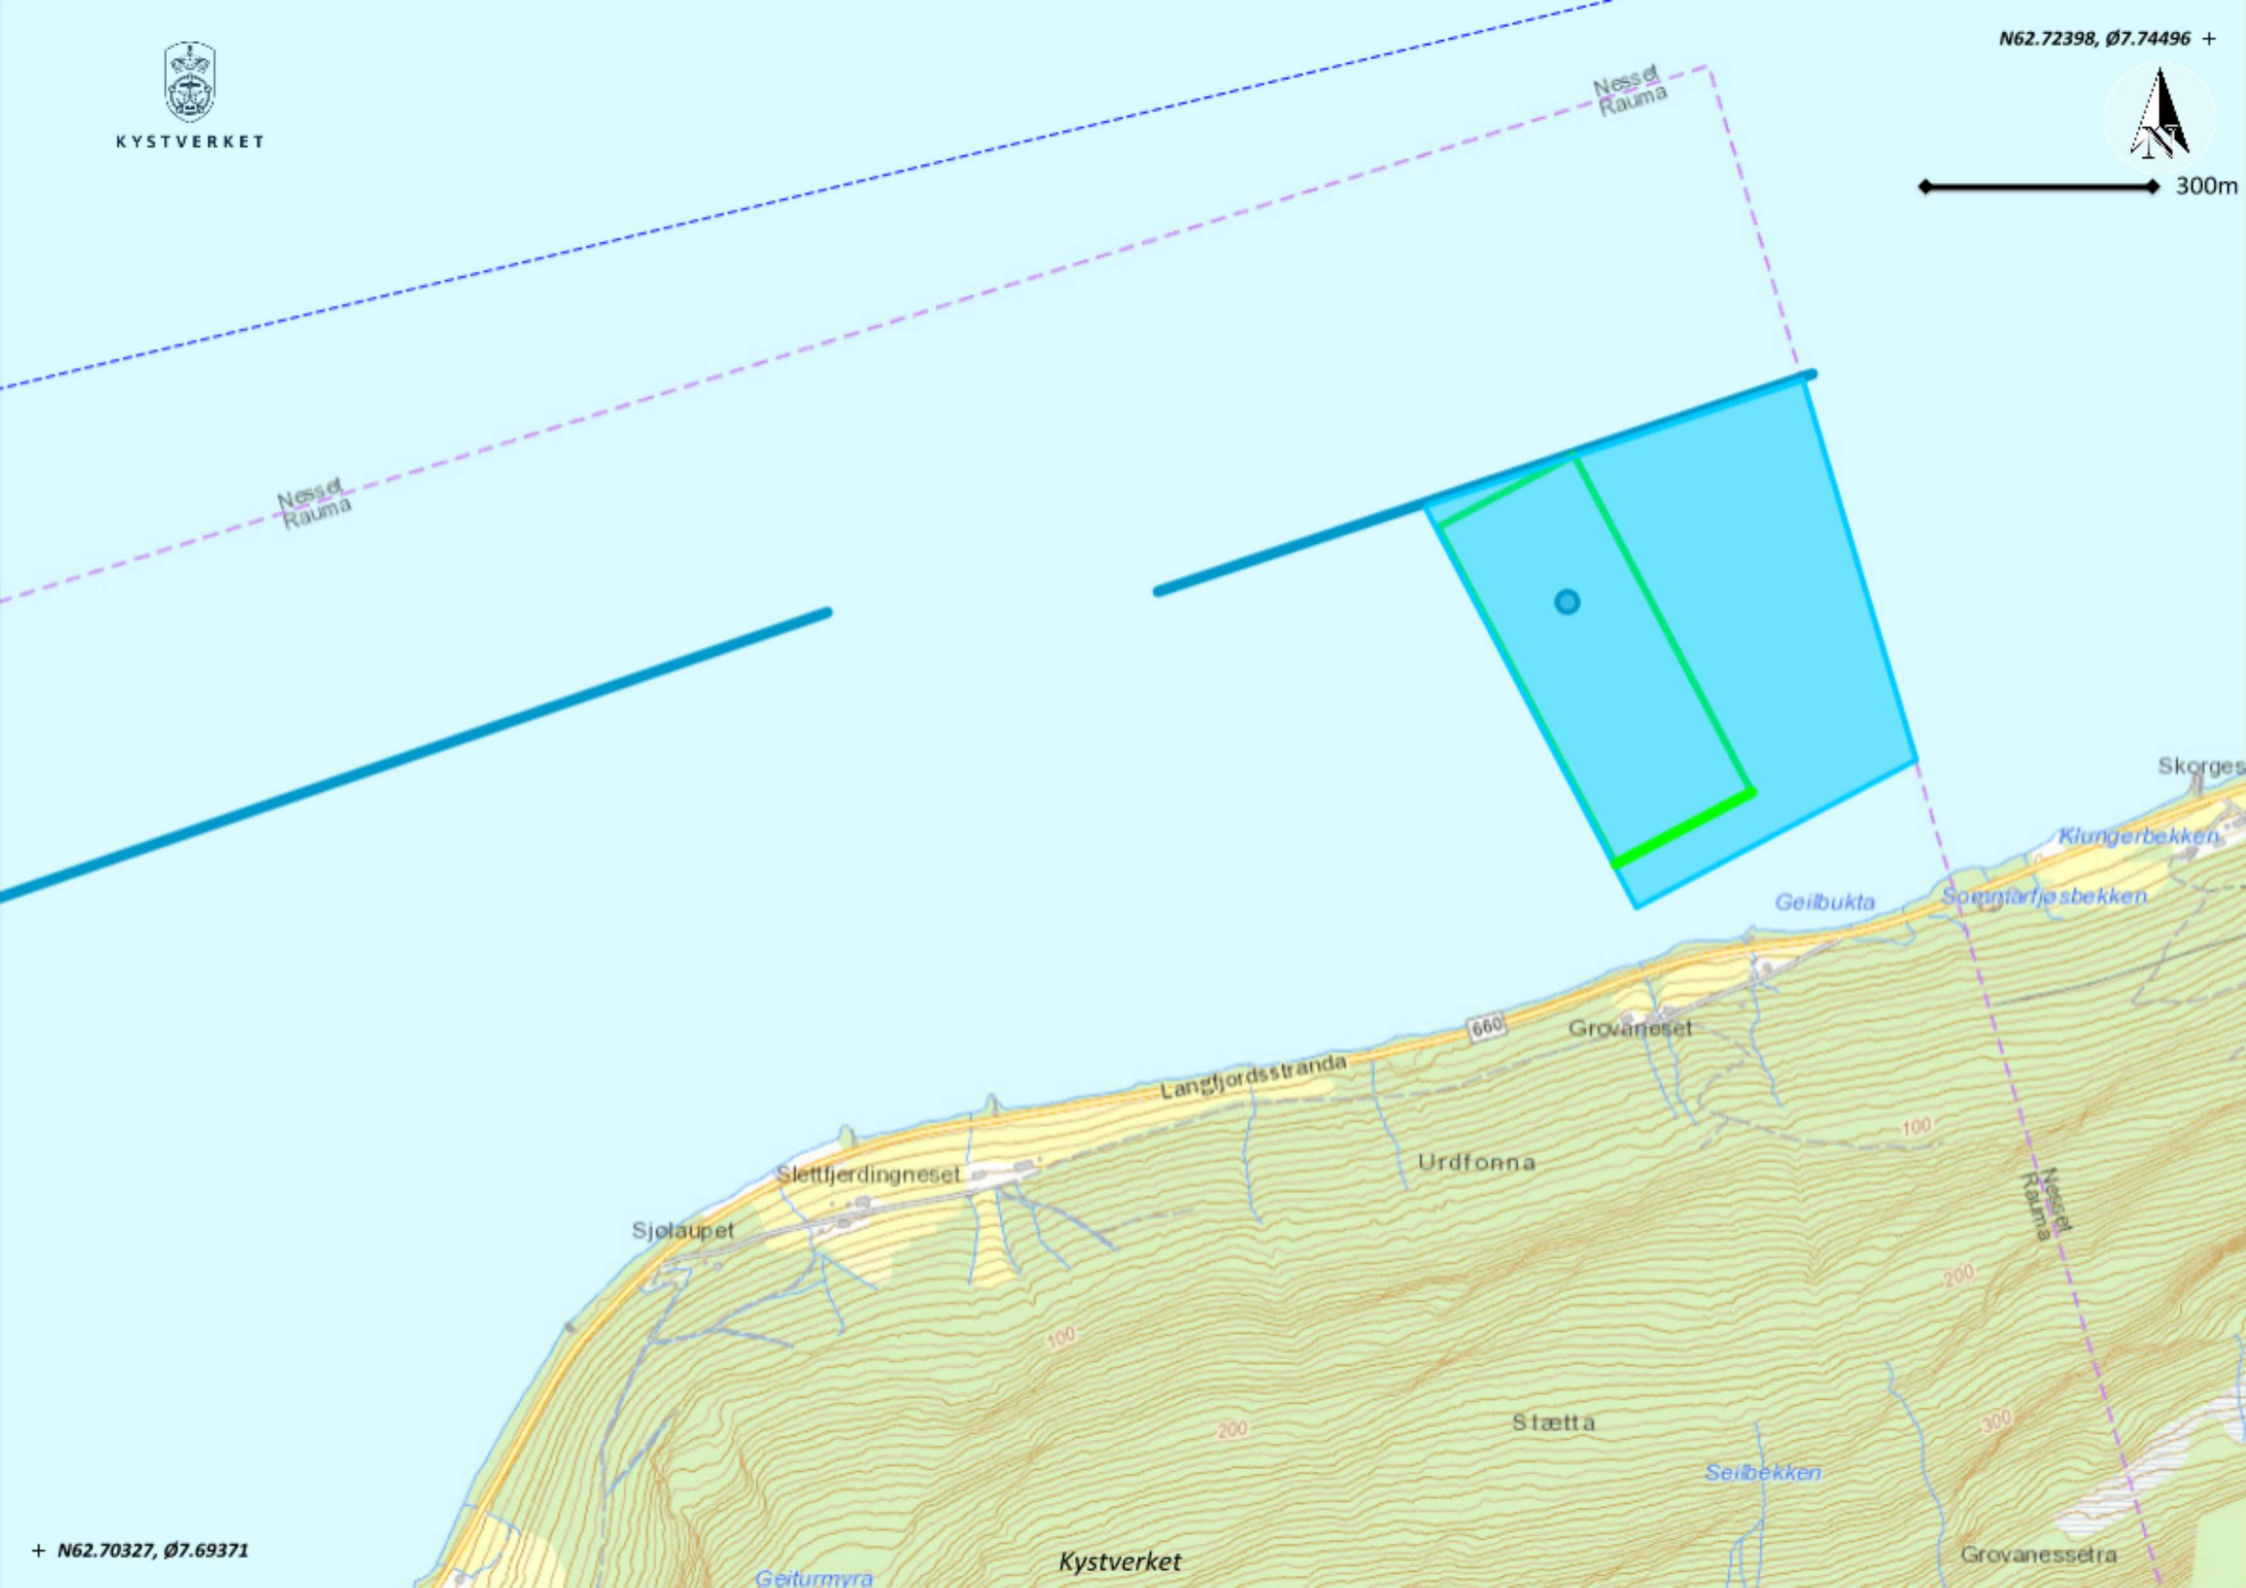

Øverboen

Beland

Kystverket

KYSTVERKET

KYSTVERKET

N62.72398, Ø7.74496 +

300m

+ N62.70327, Ø7.69371

Kystverket

Grovanessetra