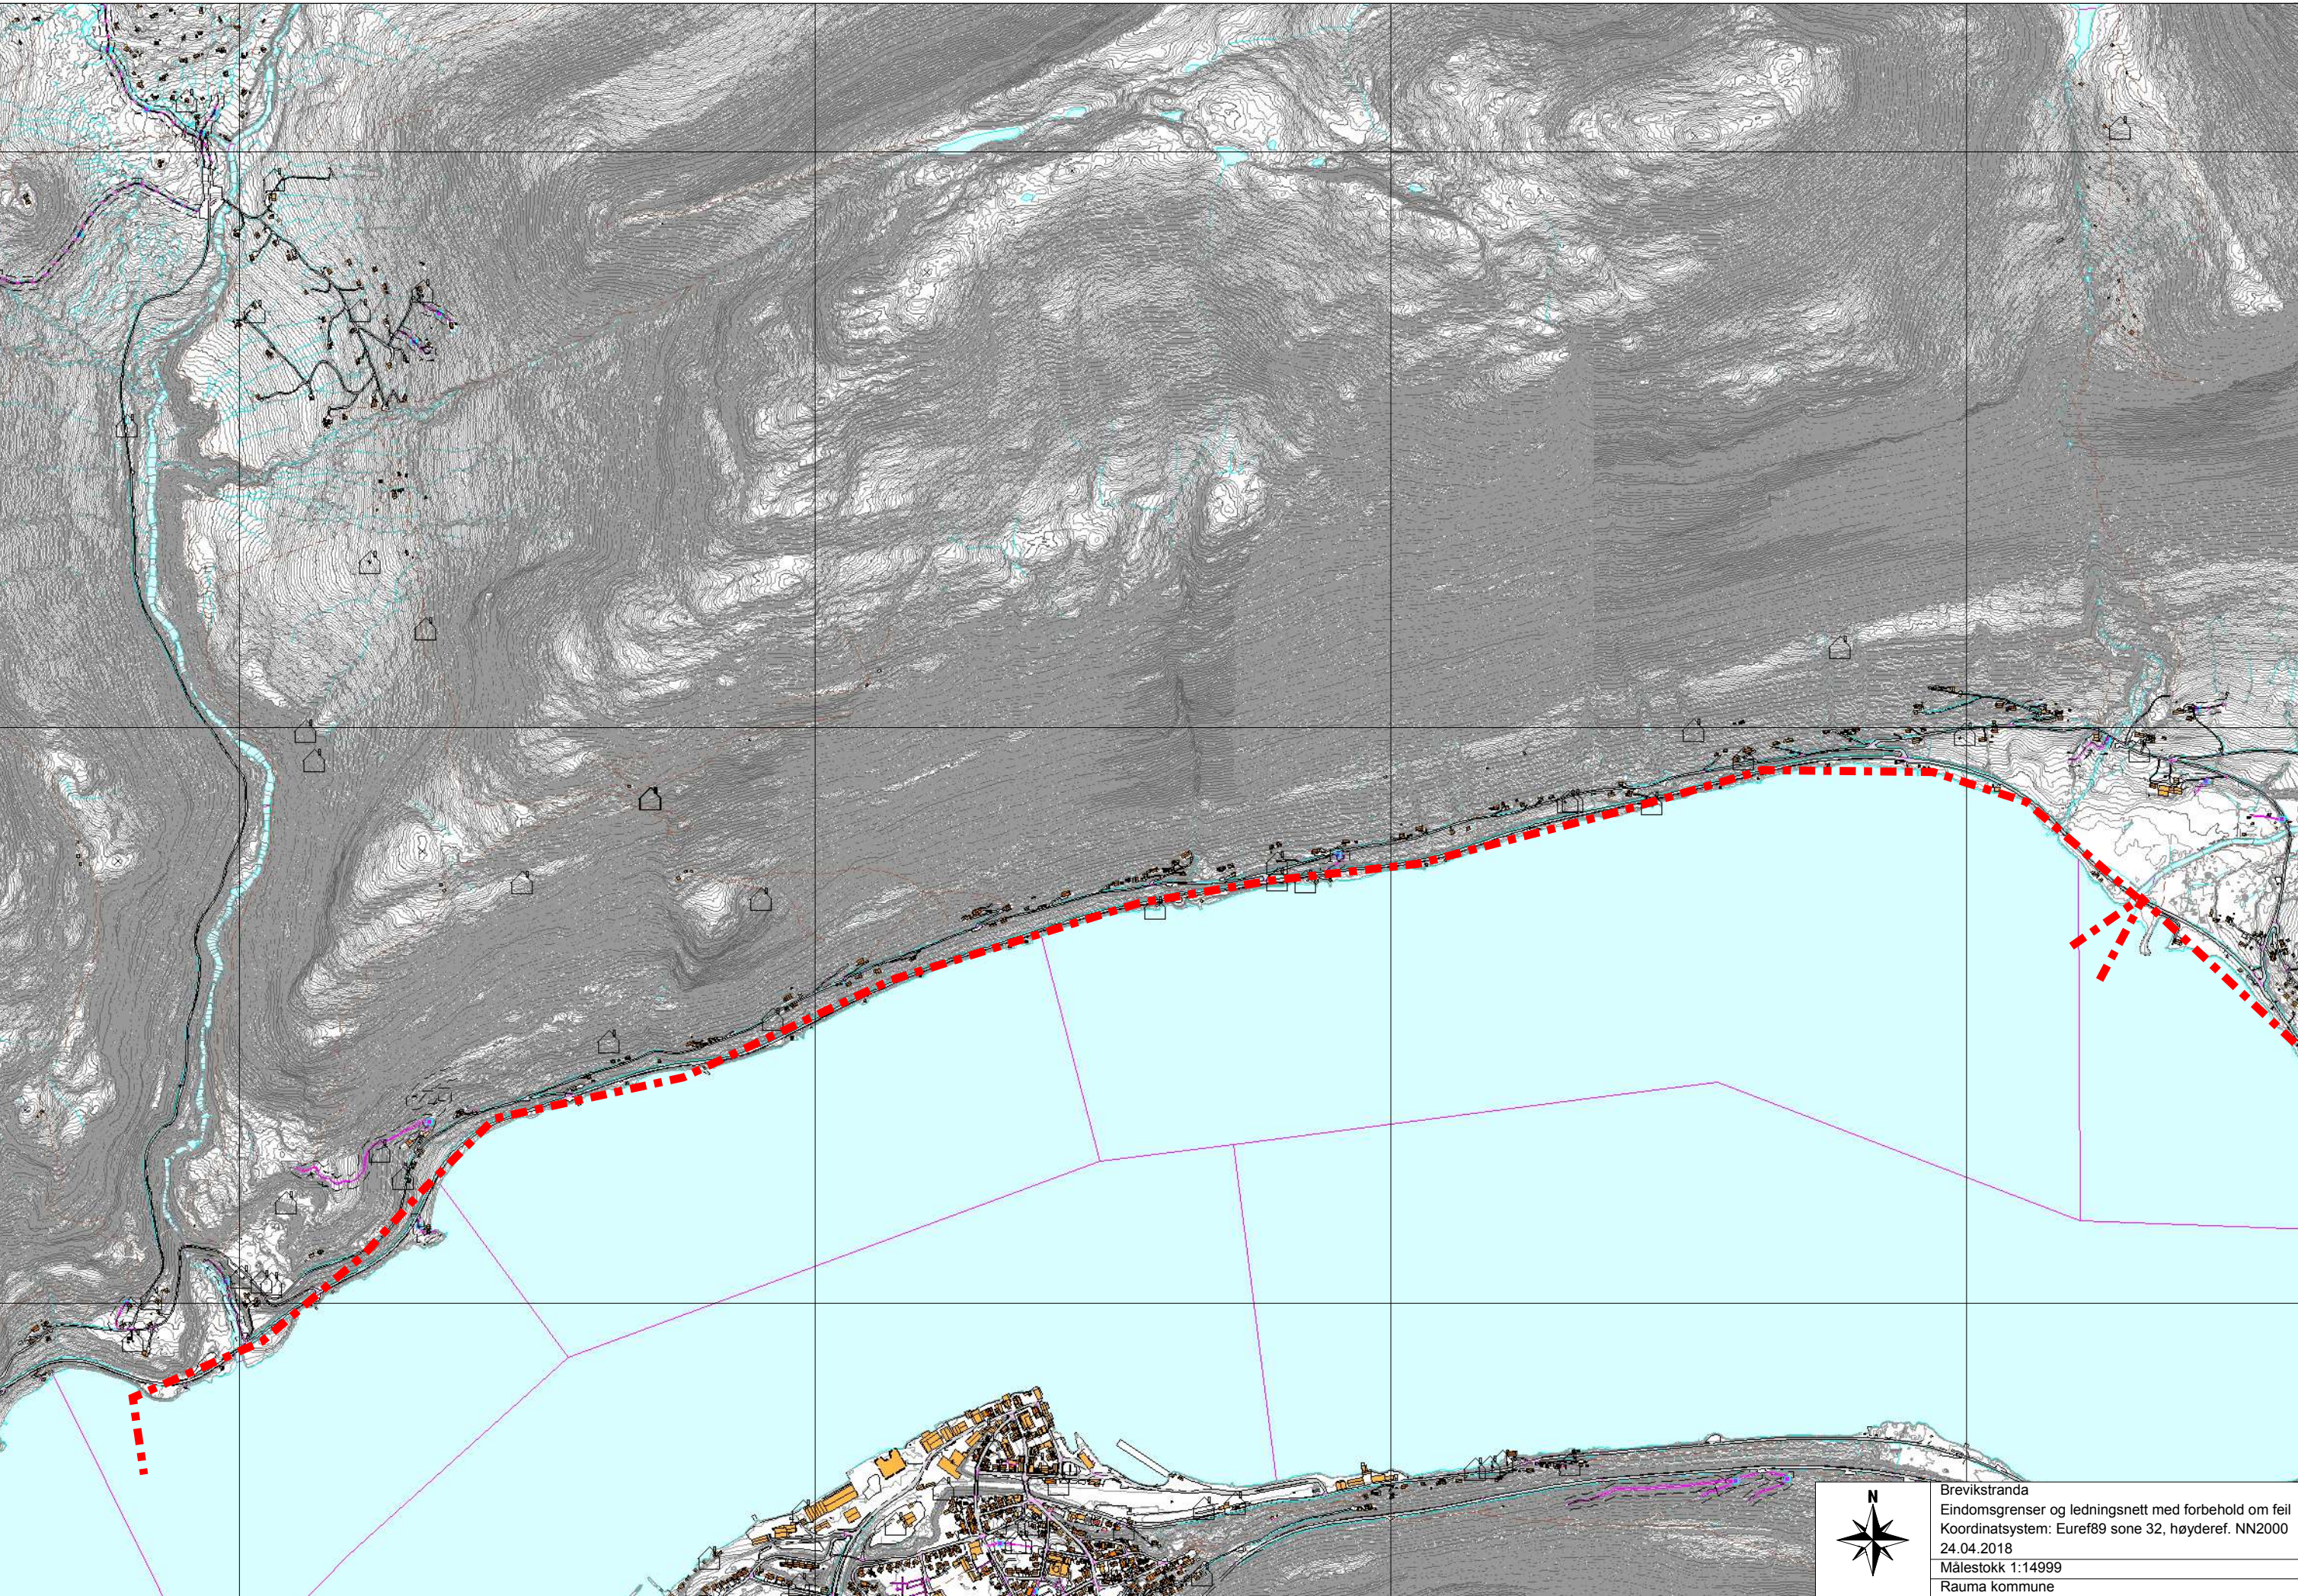

941924  
439841  
937769  
Y 42984

435842  
X 69415  
X 69377  
Y 43584

Brevikstranda  
Eiendomsgrenser og ledningsnett med forbehold om feil  
Koordinatsystem: Euref89 sone 32, høyderef. NN2000  
24.04.2018  
Målestokk 1:14999  
Rauma kommune