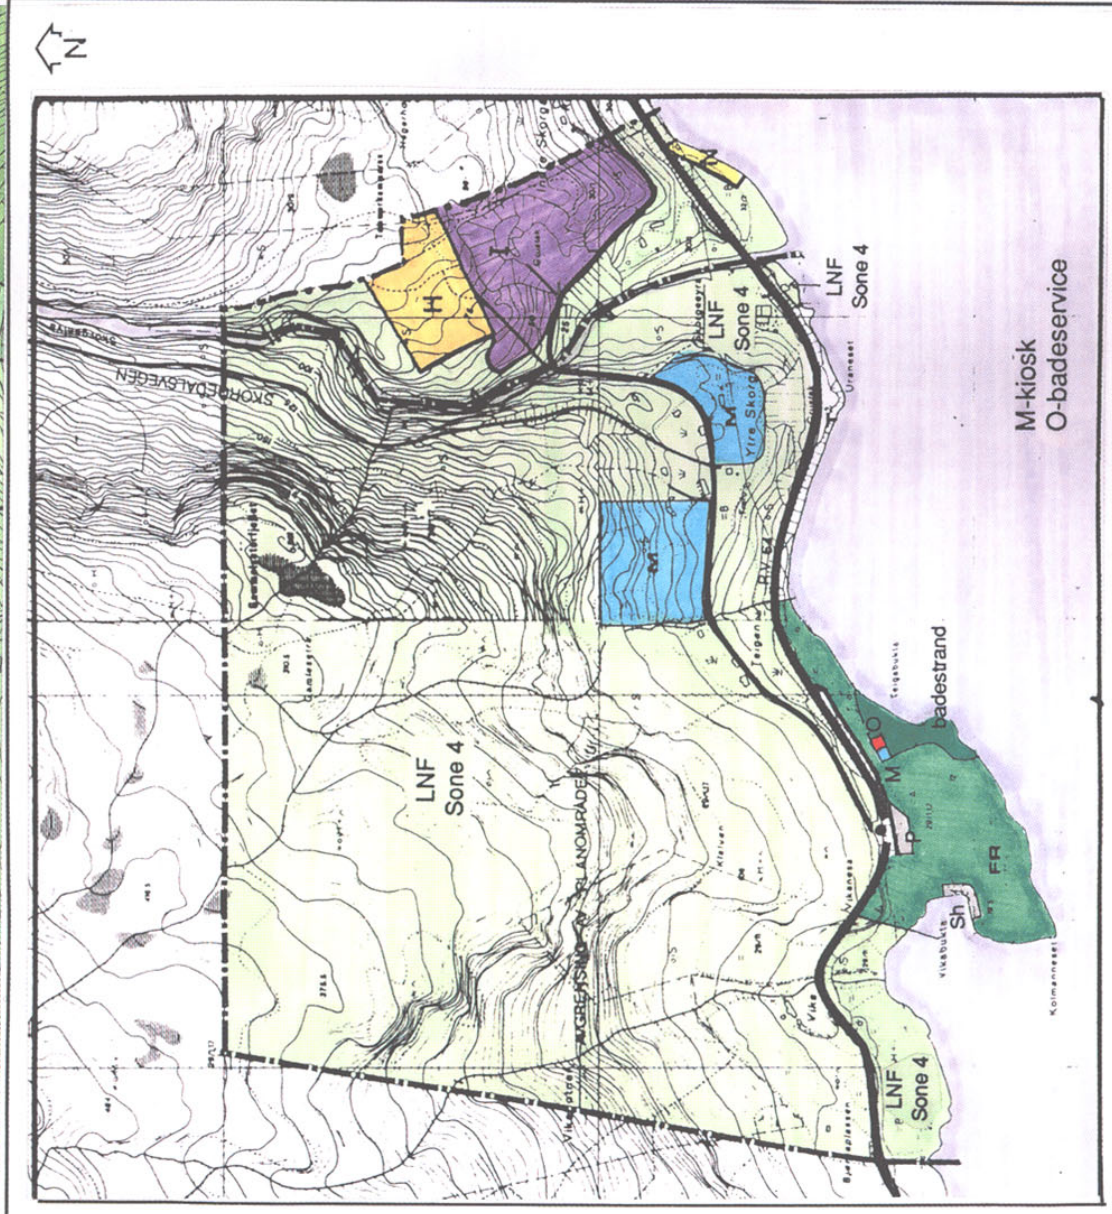

Kommunedelplan for KOLMANNESSET/SKORGEN

Vedtatt i Rauma kommunestyre 01.08.95

Målestokk 1:10 000

Kommunedelplan for SKORGEDALEN/LJØSÅDALEN