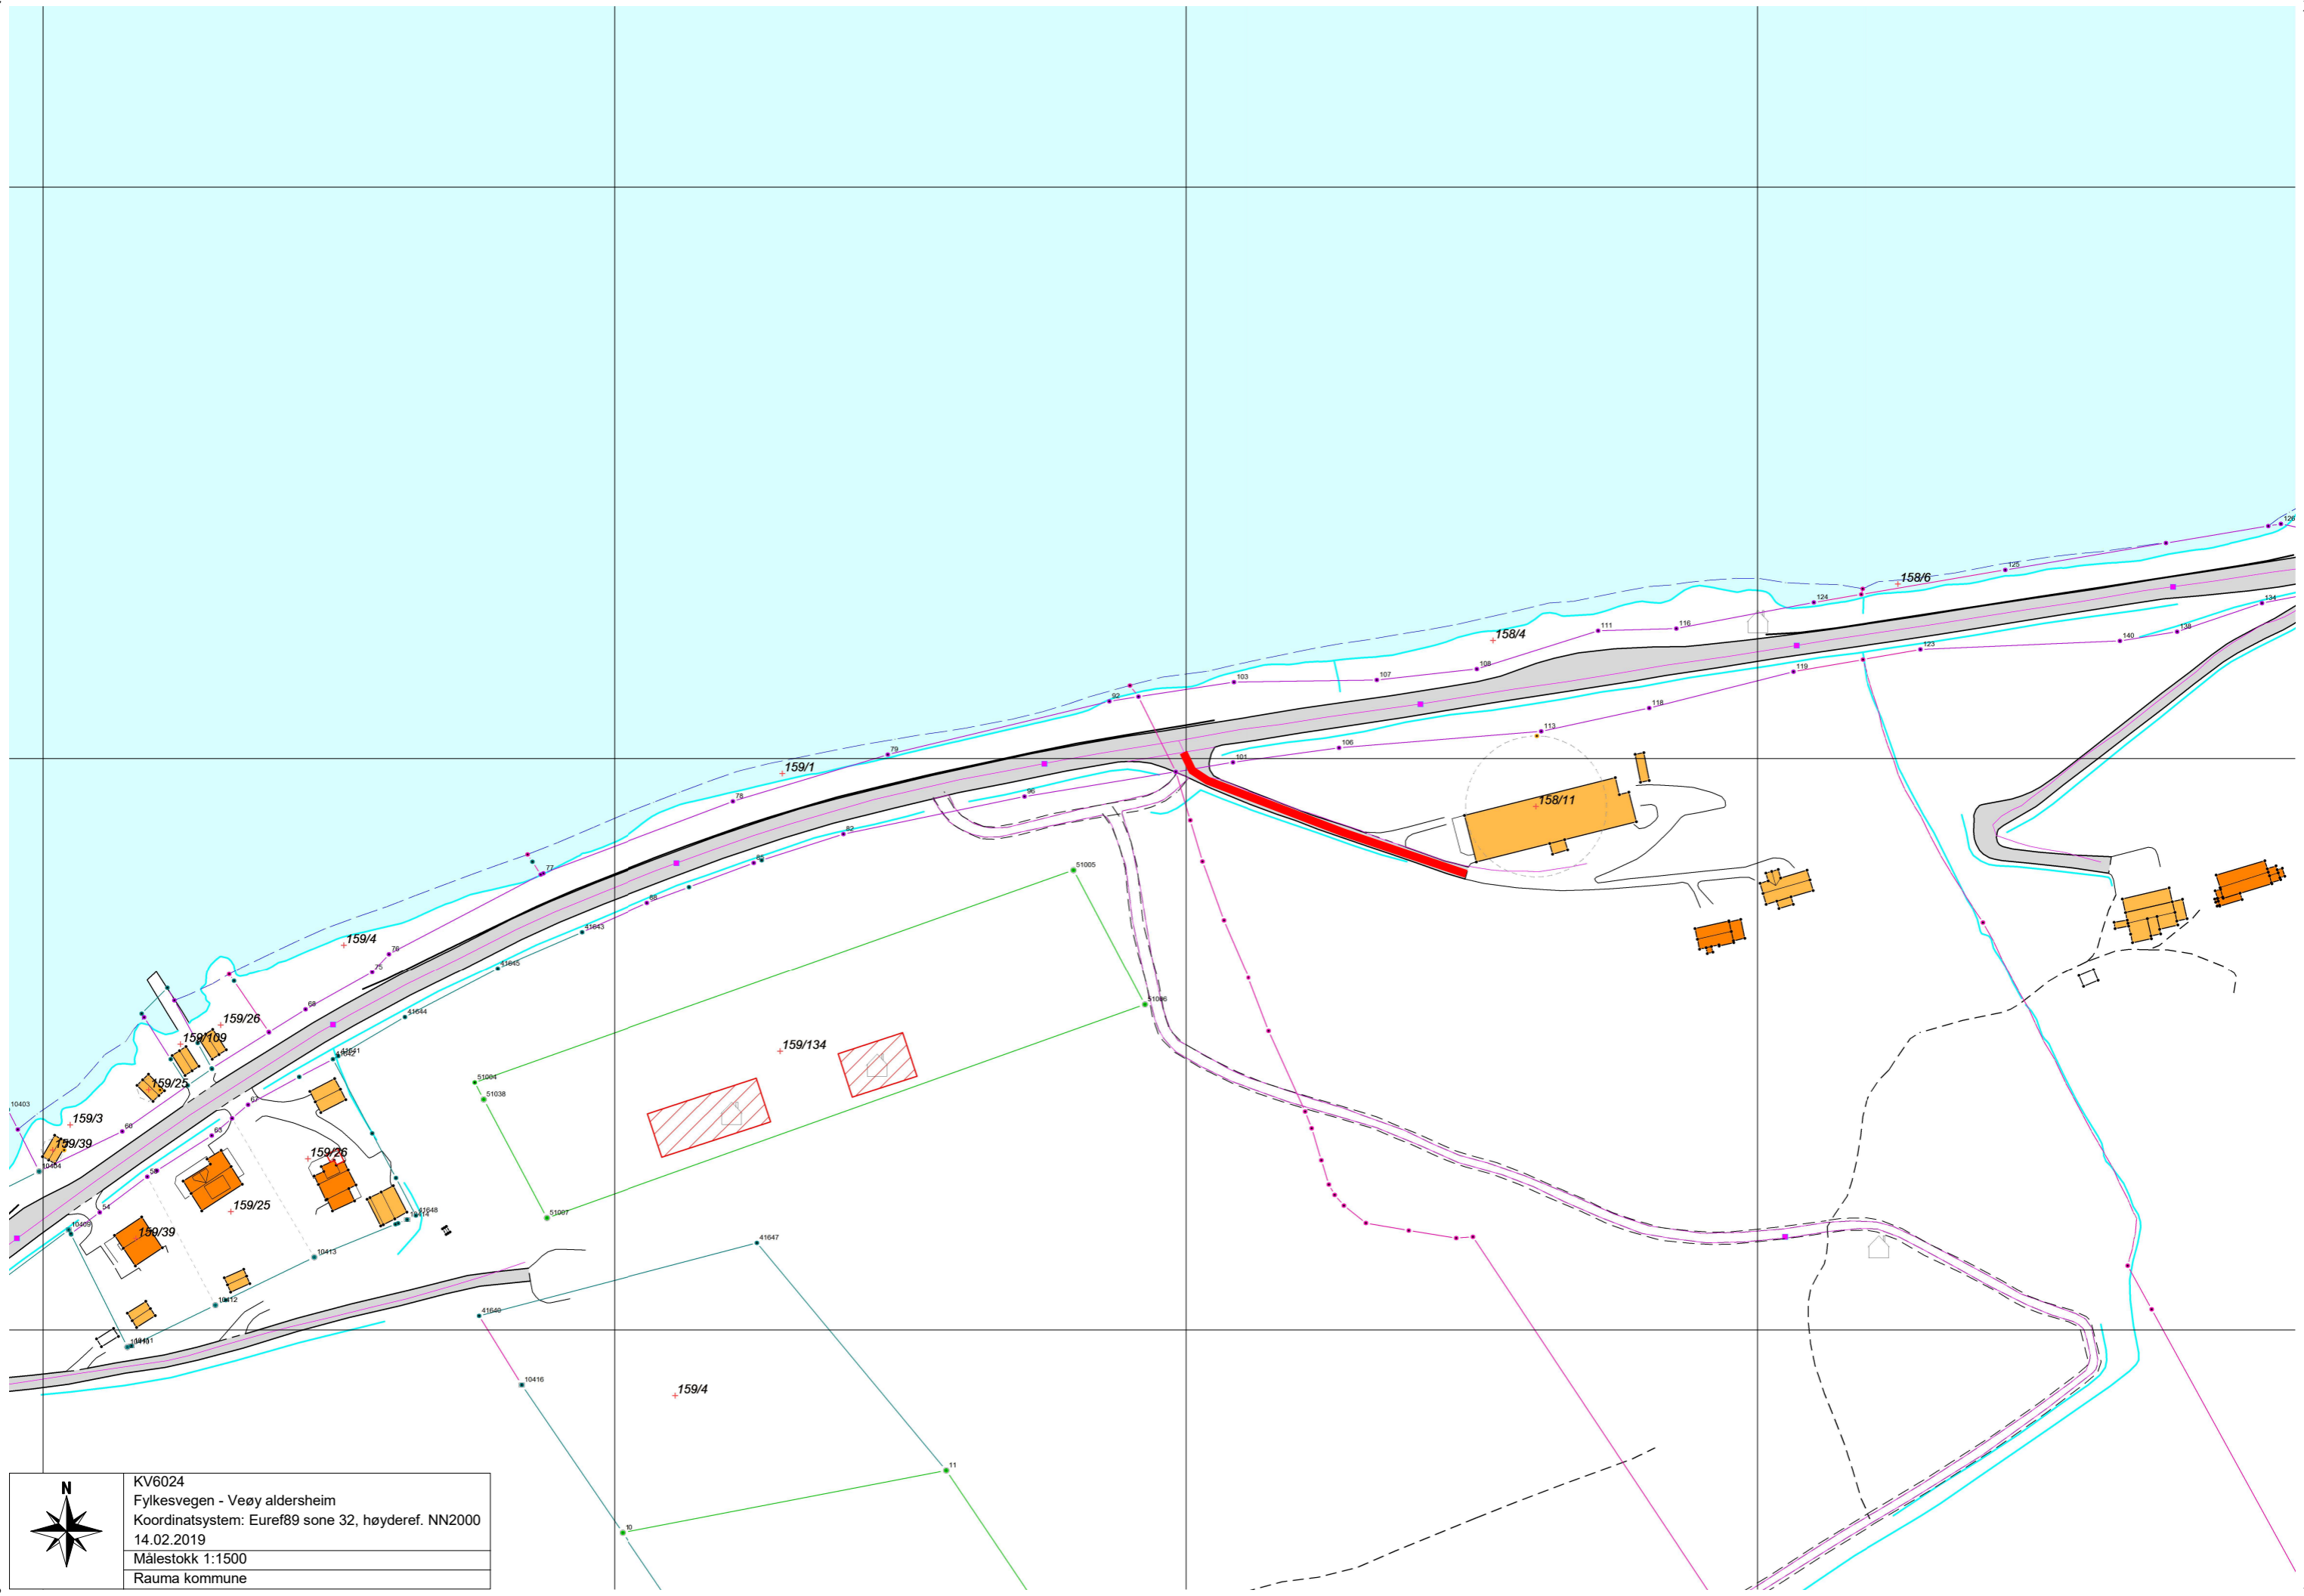

949397

424191 X 69498

	KV6024
	Fylkesvegen - Veøy aldersheim
	Koordinatsystem: Euref89 sone 32, høyderef. NN2000
	14.02.2019
	Målestokk 1:1500
Rauma kommune	

948982 Y 42355

424191 X 69485